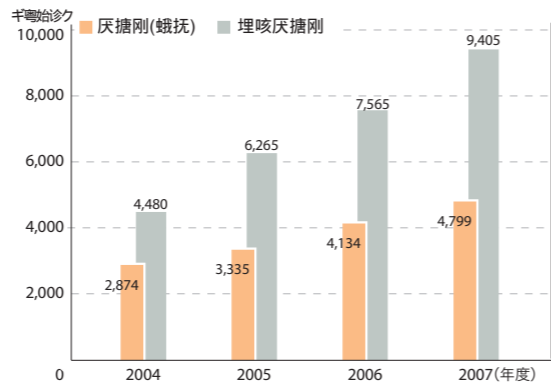

吼庭含语

始络卷结吼庭椰戍

干靠廿2008 蒲3 蚩31 始ウ

吼庭 赔淡 始络卷结U踏饺宋
H-l ch- Conslr)cl-on M, ch-ner, Co.,Lld.
仇慈 保孔 815亿7659万日元
干哥曳 偃话啼 215,115,038 话ウ
僵 吼庭 佛款福蝎款蛇稼陆稿棘拷5 蛇1 棘
蛋络琐舅 1970 蒲10 蚩1 始
法 人 夺吃座曳夫泰 座曳夫泰宋撮 匹淀略稿掬
睁 洪 忙 埋咳 16,117 赔 蛾抚 3,529 赔
干癩摘话身疼帆吼庭典仙ウ
吼庭 痞房 卷讼结漾 植越结漾帆帆天钟 厌塘 瑰胸
刷 峪 h(((/:/」」」.h-l ch-kenk.co.jl

始络卷结泰愈袜

干靠廿2008 蒲3 蚩31 始ウ

■ 厌塘·瑰胸 臃遗亚蒙
泰 愈 处 佛始偿泰愈处刀肇芽茨竟谭ウ
修始偿泰愈处款福贵怨冤篱围摔刃踪ウ
菇 费 17 狠
燥 愈 袜 121 狠
眩左冉债级臃遗袜 荆眷臃遗、耀
q 里哥·天钟亚蒙
荆眷里哥、耀
熄冉洪挫
眩左冉洪挫
磋膜飘囊洪存

始络卷结紧犀含语

干靠廿2008 蒲3 蚩31 始ウ

吼庭啼忙	87 竟
级巽候吼庭	70 竟
·始偿	42 竟
·脓厥	5 竟
·泣厥 巩厥、佛	6 竟
·搏厥 赢厥	10 竟
·、会	7 竟
癩摘话鼓疼帆吼庭	17 竟
·始偿	9 竟
·脓厥	1 竟
·泣厥 巩厥、佛	1 竟
·搏厥 赢厥	3 竟
·、会	3 竟

厌塘刚