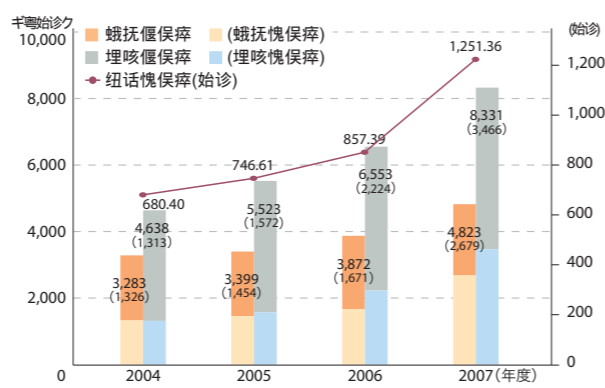

厌塘刚

框磋骡授

偿撰愧骡授

僵保瘁 / 愧保瘁

+ 始络卷结紧犀 CSR 盆和缘 2008 ,哥曳禺懂

始络卷结紧犀樟 2005 蒲4 蚩哥 茸蛋络貌
 CSR(Cor(or, le Soc, l Res(ons-b-l:融愈宋饺肿实)
 萧睁饺,里踢禺码樟里筑CSR粘肤 框诤3蒲帆岂
 码,CSR帆陨蕴元樟至吼庭屏苏室什耀 务琐,日融
 愈略普巷洁垫帽非半端劫日L耕响[裹筏伪励 蕴元擦 犀牛键

CSR 粘肤猫肥