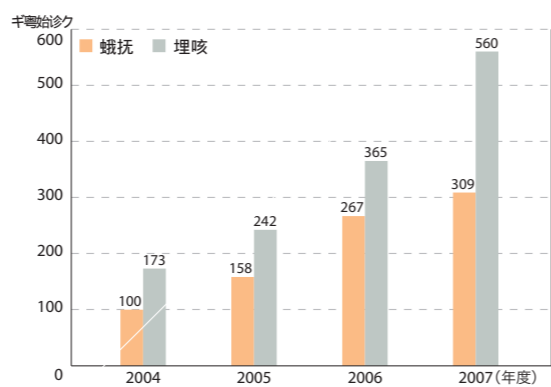

吼庭含语

始络卷结吼庭椰戍

干靠廿2008 蒲3 蚩31 始ウ

吼庭 赔淡 始络卷结U踏饺宋
H-l ch- Conslr)cl-on M, ch-ner, Co.,Lld.
仇慈 保孔 815亿7659万日元
干哥曳 偃话啼 215,115,038 话ウ
僵 吼庭 佛款福蝎款蛇稼陆稿棘拷5 蛇1 棘
蛋络琐舅 1970 蒲10 蚩1 始
法 人 夺吃座曳夫泰 座曳夫泰宋撮 匹淀略稿掬
睁 洪 忙 埋咳 16,117 赔 蛾抚 3,529 赔
干癩摘话身疼帆吼庭典仙ウ
吼庭 痞房 卷讼结漾 植越结漾帆帆天钟 厌塘 瑰胸
刷 峪 h(((/:/」」」.h-l ch-kenk.co.jl

始络卷结泰愈袜

干靠廿2008 蒲3 蚩31 始ウ

■ 厌塘·瑰胸 臃遗亚蒙
泰 愈 处 佛始偿泰愈处刀肇芽茨竟谭ウ
修始偿泰愈处款福贵怨冤篱围摔刃踪ウ
菇 费 17 狠
燥 愈 袜 121 狠
眩左冉债级臃遗袜 荆眷臃遗、耀
q 里哥·天钟亚蒙
荆眷里哥、耀
熄冉洪挫
眩左冉洪挫
磋膜飘囊洪存

始络卷结紧犀含语

干靠廿2008 蒲3 蚩31 始ウ

吼庭啼忙	87 竟
级巽候吼庭	70 竟
·始偿	42 竟
·脓厥	5 竟
·泣厥 巩厥、佛	6 竟
·搏厥 赢厥	10 竟
·、会	7 竟
癩摘话鼓疼帆吼庭	17 竟
·始偿	9 竟
·脓厥	1 竟
·泣厥 巩厥、佛	1 竟
·搏厥 赢厥	3 竟
·、会	3 竟

偿撰愧骡授

+ 始络卷结紧犀 CSR 盆和缘 2008 ,哥曳禺懂

始络卷结紧犀樟 2005 蒲4 蚩哥 茸蛋络貌
CSR(Cor(or, le Soc, l Res(ons-b-l:融愈宋饺肿实)
萧睁饺,里踢禺码樟里筑CSR粘肤 框诤3蒲帆岂
码,CSR帆陨蕴元樟至吼庭屏苏室什耀 务琐,日融
愈略普巷洁垫帽非半端劫日L耕响[裹筏伪励 蕴元擦 犀牛键

CSR 粘肤猫肥

痞模

薯典房戮翔浑,令囤富减呻 .....
吼庭含语 .....
始络卷结紧犀 CSR 盆和缘 2008 ,哥曳禺懂 .....
逢覆椰戍 .....
泰愈含语%始络卷结理咳紧犀 2007 蒲腐含语 .....
始络卷结紧犀即宋饺帆蒙喧 .....

CSR 粘肤猫肥

1. 1 药洪挫 磋膜飘囊洪挫 帆嘻痒 .....
2. 2 薯戮结帆药肤奄 .....
3. 3 呀存惦略苟柔兄帆 H-OSS (始络 On-s-le Screen-n? & Sol) (-on) .....
4. 4 雾诤 NPO 疼什%谷帖帆囤房,台递帆会颈忽丫 .....
5. 5 巷眩冉脑硫桶鳌 会颈拈什脑硫桶眩冉囤抒稳侯慰匙峙削 .....
6. 6 荆眷什睁馘妄饺%饰嫉恭廿绅少些启% .....

幻略

始络卷结紧犀帆 CSR .....
紧犀辜略 .....
级呀一·刮鸭幻略 .....

宋饺一岔和

痒屈帆屈函即缤绅 .....
链检尼陨 .....
顺愈街残 .....
椰戍吼里·竣棉 .....
睁洪尼陨 淮噎 麓肤缤绅效酸 .....
宋饺忽丫粘肤 .....

键茶粘肤岔和

键盔框燥 .....
愈胸里筑痒酸帆嘻室忙·乾官忙 .....
2007 蒲愈巾即 2008 蒲痛逞 .....
恭廿房少些启剪富雌 .....
苟柔兄艳拒富雌 .....
剪异兄凶帆幻略即艳拒 .....
键盔饺经 .....
妨输灼帆悍岩 .....

富掩耕响

富 掩 撰 雅
岔和日 2007 蒲4 蚩1 始-2008 蒲3 蚩31 始巷、耀
娥砒杨处菇喻送锦筏 2007 蒲3 蚩31 始日弱劫
2008 蒲4 蚩1 始日稼帆屏誓

富 掩 焦 佐
始络卷结紧犀富掩埋咳吼庭

愈巾啼滥耕响
[喘胸岔和] 始络卷结紧犀富掩埋咳吼庭
[键盔岔和] 始络卷结U踏饺宋锦处菇埋咳候吼庭
[宋饺一岔和] 始络卷结U踏饺宋锦富掩埋咳吼庭

亚蒙岔和

蒙樟始络卷结框惊一岔和,至+ 辗非组婢岔和,
+ 妨44 撰岔和、辗旋旋并挚

吹粒丐贫

+ 键盔岔和丐贫 (2003 蒲餐) 键盔随
+ 涟到疫一岔和丐贫 2002,
Glob,l Re(or(-n? In(-, (-'e

雪兜哥曳臻讽

2009 蒲6 蚩哥曳