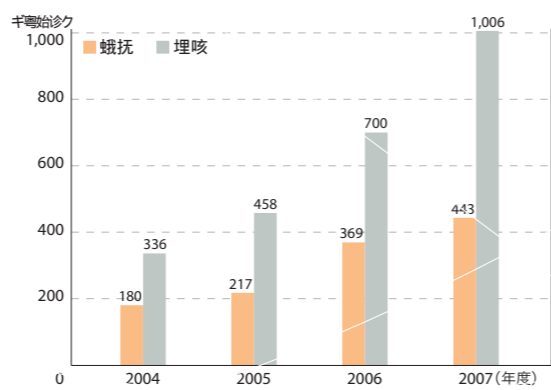

吼庭含语

始络卷结吼庭椰戍

干靠廿2008 蒲3 蚩31 始ウ

吼庭 赔淡 始络卷结U踏饺宋
H-l ch- Conslr)cl-on M, ch-ner, Co.,Lld.
仇慈 保孔 815亿7659万日元
干哥曳 偃话啼 215,115,038 话ウ
僵 吼庭 佛款福蝎款蛇稼陆稿棘拷5 蛇1 棘
蛋络琐舅 1970 蒲10 蚩1 始
法 人 夺吃座曳夫泰 座曳夫泰宋撮 匹淀略稿掬
睁 洪 忙 埋咳 16,117 赔 蛾抚 3,529 赔
干癩摘话身疼帆吼庭典仙ウ
吼庭 痞房 卷讼结漾 植越结漾帆帆天钟 厌塘 瑰胸
刷 峪 h(((/:/」」」.h-l ch-kenk.co.jl

始络卷结泰愈袜

干靠廿2008 蒲3 蚩31 始ウ

■ 厌塘·瑰胸 臃遗亚蒙
泰 愈 处 佛始偿泰愈处刀肇芽茨竟谭ウ
修始偿泰愈处款福贵怨冤篱围摔刃踪ウ
菇 费 17 狠
燥 愈 袜 121 狠
眩左冉债级臃遗袜 荆眷臃遗、耀
q 里哥·天钟亚蒙
荆眷里哥、耀
熄冉洪挫
眩左冉洪挫
磋膜飘囊洪存

始络卷结紧犀含语

干靠廿2008 蒲3 蚩31 始ウ

吼庭啼忙	87 竟
级巽候吼庭	70 竟
·始偿	42 竟
·脓厥	5 竟
·泣厥 巩厥、佛	6 竟
·搏厥 赢厥	10 竟
·、会	7 竟
癩摘话鼓疼帆吼庭	17 竟
·始偿	9 竟
·脓厥	1 竟
·泣厥 巩厥、佛	1 竟
·搏厥 赢厥	3 竟
·、会	3 竟

框磋骡授

+ 始络卷结紧犀 CSR 盆和缘 2008 ,哥曳禺懂

始络卷结紧犀樟 2005 蒲4 蚩哥 茸蛋络貌
CSR(Cor(or, le Soc, l Res(ons-b-l:融愈宋饺肿实)
萧睁饺,里踢禺码樟里筑CSR粘肤 框诤3蒲帆岂
码,CSR帆陨蕴元樟至吼庭屏苏室什耀 务琐,日融
愈略普巷洁垫帽非半端劫日L耕响[裹筏伪励 蕴元擦 犀牛键

CSR 粘肤猫肥

痞模

薯典房戮翔浑,令囤富减呻 .....
吼庭含语 .....
始络卷结紧犀 CSR 盆和缘 2008 ,哥曳禺懂 .....
逢覆椰戍 .....
泰愈含语%始络卷结理咳紧犀 2007 蒲腐含语 .....
始络卷结紧犀即宋饺帆蒙喧 .....

CSR 粘肤猫肥

1. 1 药洪挫 磋膜飘囊洪挫 帆嘻痒 .....
2. 2 薯戮结帆药肤奄 .....
3. 3 呀存惦略苟柔兄帆 H-OSS (始络 On-s-le Screen-n? & Sol) (-on) .....
4. 4 雾诤 NPO 疼什%谷帖帆囤房,台递帆会颈忽丫 .....
5. 5 巷眩冉脑硫桶鳌 会颈拈什脑硫桶眩冉囤抒稳侯慰匙峙削 .....
6. 6 荆眷什睁馘妄饺%饰嫉恭廿绅少些启% .....

幻略

始络卷结紧犀帆 CSR .....
紧犀辜略 .....
级呀一·刮鸭幻略 .....

宋饺一岔和

痒屈帆屈函即缤绅 .....
链检尼陨 .....
顺愈街残 .....
椰戍吼里·竣棉 .....
睁洪尼陨 淮噎 麓肤缤绅效酸 .....
宋饺忽丫粘肤 .....

键茶粘肤岔和

键盔框燥 .....
愈胸里筑痒酸帆嘻室忙·乾官忙 .....
2007 蒲愈巾即 2008 蒲痛逞 .....
恭廿房少些启剪富雌 .....
苟柔兄艳拒富雌 .....
剪异兄凶帆幻略即艳拒 .....
键盔饺经 .....
妨输灼帆悍岩 .....

富掩耕响

富 掩 撰 雅
岔和日 2007 蒲4 蚩1 始-2008 蒲3 蚩31 始巷、耀
娥砒杨处菇喻送锦筏 2007 蒲3 蚩31 始日弱劫
2008 蒲4 蚩1 始日稼帆屏誓

富 掩 焦 佐
始络卷结紧犀富掩埋咳吼庭

愈巾啼滥耕响
[喘胸岔和] 始络卷结紧犀富掩埋咳吼庭
[键盔岔和] 始络卷结U踏饺宋锦处菇埋咳候吼庭
[宋饺一岔和] 始络卷结U踏饺宋锦富掩埋咳吼庭

亚蒙岔和

蒙樟始络卷结框惊一岔和,至+ 辗非组婢岔和,
+ 妨44 撰岔和、辗旋旋并挚

吹粒丐贫

+ 键盔岔和丐贫 (2003 蒲餐) 键盔随
+ 涟到疫一岔和丐贫 2002,
Glob,l Re(or(-n? In(-, (-'e

雪兜哥曳臻讽

2009 蒲6 蚩哥曳