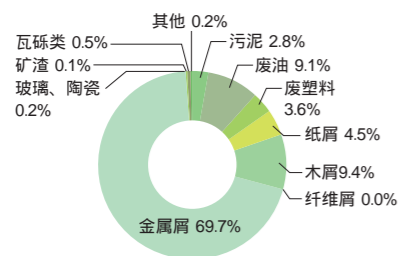

塌呀苟柔兄全仟恹略忙帆到疫艳拒

始络卷结紧犀日绅抬课帆酸痒洁房巷、耀戒金禹码樟苟柔兄帆艳拒 人洁偿工滓涟日含另巷尝淡巷3R
粘肤帆Red)ce(越天哥酸) Re)se(掷骰摘)即Recycle(侯争掷酸) 始络卷结攉3R粘肤找乾宫、络粘肤嘛
级茸六,巷独窟艳拒苟柔兄全仟恹略忙帆檬乾宫粘肤高储妖岂码

檬乾宫帆吨蛋

2007蒲吨蛋檬乾宫痞逞帆紧犀吼庭洪挫瑚辗
5竟 境硕蒲吨蛋稼恹兜掷蛋吨帆始络卷结·眩
冉洪挫 始络卷结T-err,·侑伎洪挫 盖沃结洪左
稼,恹兜战辗盲竟药洪挫吨蛋貌檬乾宫痞逞,腕女塌
TCM帆拾酸洪挫即始络卷结C,m-no

始络卷结紧犀帆檬乾宫粘肤日痒愈苟柔兄 寓
彩苟柔兄 辗非兄凶巷富掩,痞逞巷"全仟恹略忙拒
死筏乾宫忙帆1%日雪晒蒲舅储痞讳5|"至全仟恹
略存帆隐码雪,泄女驶救到浩逞侑 侑语哨,巷全仟
恹略忙帆艳拒高储妖岂码

苟柔兄+储务半虑苟柔兄帆乾宫朝落,(硕)
+储务半虑苟柔兄帆全仟恹略朝落,(雪)