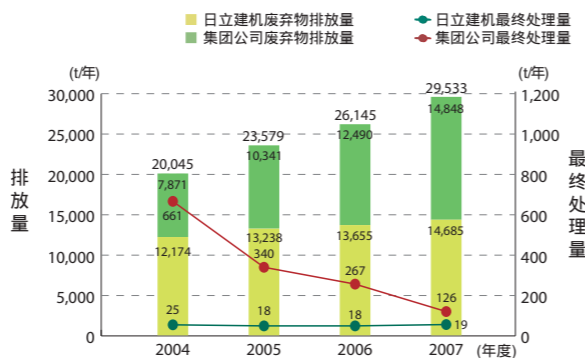

始络卷结C,m-no富木慕结帆孤单窟曳貌菇益
攉日相塌崇全仟恹略帆术慕结孤单雾讳数倏数益蛋
囤、焰输虑,绅处巽巷辗非兄凶递搪

药摇M,ler,|吼庭仲雾讳富邻帚塌崇菇益塌呀貌
全仟恹略忙帆艳拒 邻帚涟日菇蛋托邱即孤妈盲半,
涟巽巷琢咱传枚帆镇枚掷兜塔摘

始络卷结紧犀至"榴竭菇虑稼呈塌侯争"帆亮棘
雪,控稼攉境疫巷全仟恹略忙帆艳拒高储妖岂码

苟柔兄乾宫忙即全仟恹略忙帆乘剪